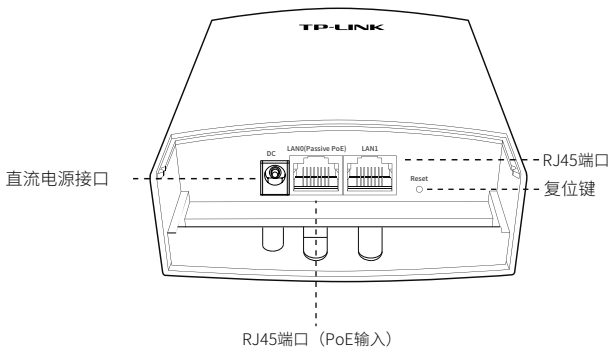

• 面板介绍

基站面板介绍

基站指示灯介绍

指示灯状态	状态描述
常亮	设备接通电源，正常开启 AP模式下：绿色灯常亮 Client 模式下： 不同颜色指示接收到的无线信号强度，绿（信号强）/黄（信号中）/红（信号弱）
闪烁	黄色灯快闪：软件升级过程中